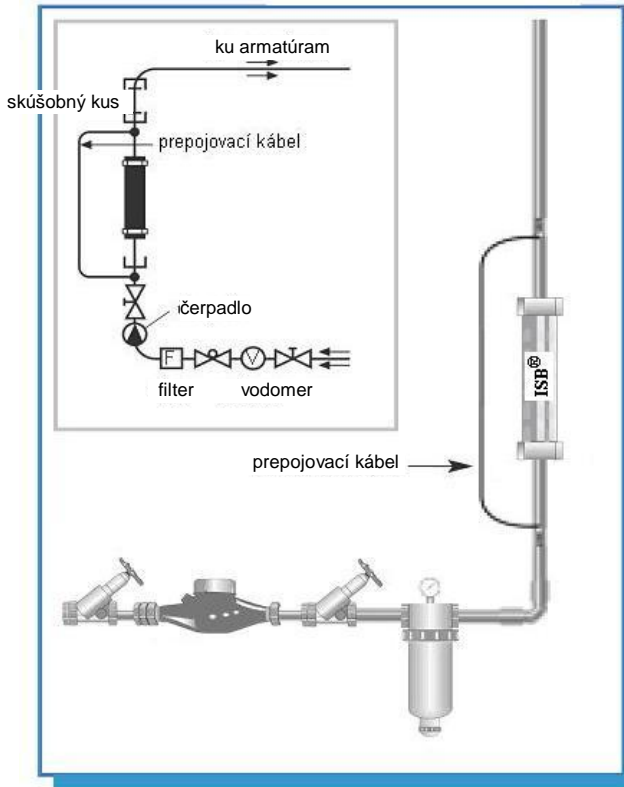

ISB[®] ION SCALEBUSTER[®]

Jednotka v ekologickej úprave vody

Galvanická úprava vody proti vodnému kameňu a korózii

SCHÉMY INŠTALÁCIÍ

Inštalácia v oceľovom a medenom potrubí

Inštalácia v plastovom potrubí

Inštalácia na vstupe studenej vody a v cirkulačnom okruhu teplej vody