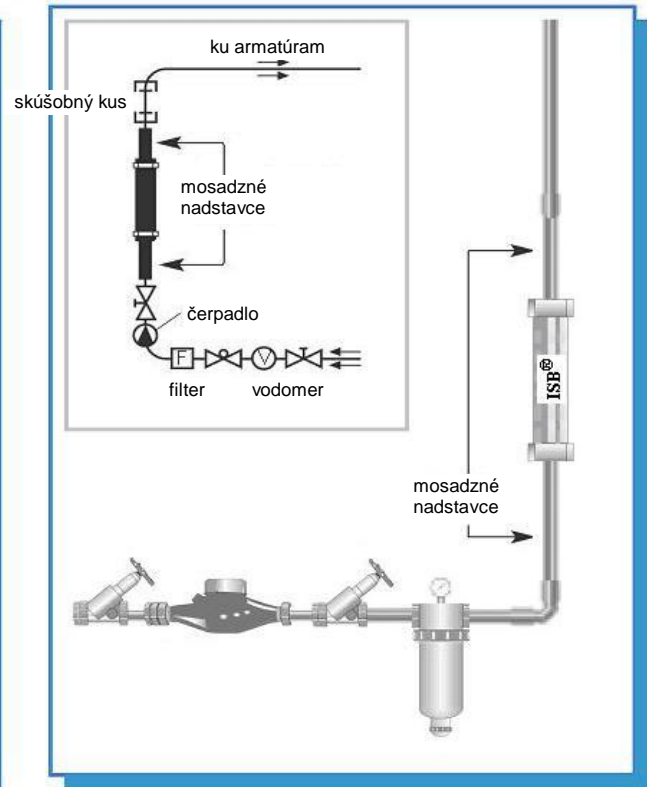

ISB[®] ION SCALEBUSTER[®]

Jednotka v ekologickej úprave vody

Galvanická úprava vody proti vodnému kameňu a korózii

SCHÉMY INŠTALÁCIÍ

Inštalácia v oceľovom a medenom potrubí

Inštalácia v plastovom potrubí

Inštalácia na vstupe studenej vody a v cirkulačnom okruhu teplej vody